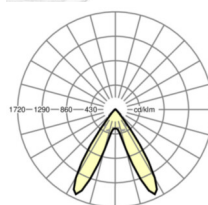

ÉLECTROTECHNIQUE

Ballast	Pilote électronique (1 pièce)
Puissance du système	37W
Tension secteur	230V/50Hz
Classe de efficacité énergétique/Source de lumière	D

ÉCLAIRAGISME

Équipement	LED, Rendu des couleurs/Température de couleur CRI ≥ 80 / 4000K
Tolérance de localisation chromatique (MacAdam)	3SDCM
Groupe de risque photobiologique (Luminaire)	RG1
Flux lumineux nominal	6127lm
Longévité des sources LED	50000h L80/B10 (Tq 40°C)
Efficacité lumineuse du luminaire	164lm/W
Angle de rayonnement	70° (C0) / 90° (C90)
UGR trans./long.	19.3 / 18.0

Référence	LED 6000lm 840
ηLB	100 %
Φ ↓/↑	99 % / 1 %
UGR trans./long.	19.3 / 18.0
BAP	65° < 3000cd/m²

Dimensions

L	1531 mm	Longueur
B	55 mm	Largeur
H	37 mm	Hauteur
