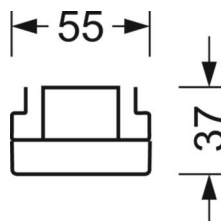

ÉLECTROTECHNIQUE

Ballast	Pilote électronique (1 pièce)
Puissance du système	37W
Tension secteur	230V/50Hz
Classe de efficacité énergétique/Source de lumière	D

ÉCLAIRAGISME

Équipement	LED, Rendu des couleurs/Température de couleur CRI ≥ 80 / 4000K
Tolérance de localisation chromatique (MacAdam)	3SDCM
Groupe de risque photobiologique (Luminaire)	RG1
Flux lumineux nominal	6127lm
Longévité des sources LED	50000h L80/B10 (Tq 40°C)
Efficacité lumineuse du luminaire	164lm/W
Angle de rayonnement	70° (C0) / 90° (C90)
UGR trans./long.	19.3 / 18.0

MÉCANIQUE

Couleur du boîtier	blanc signalisation RAL 9016
Cotes (Long.xLarg.xH/DxH)	1531mm x 55mm x 37mm
Poids (net)	1.9kg
Type de montage	Montage sur système de rail support

LIEN PROFOND

<https://www.regiolux.de/fr/article/18660204100>

Référence	LED 6000lm 840
ηLB	100 %
Φ ↓/↑	99 % / 1 %
UGR trans./long.	19.3 / 18.0
BAP	65° < 3000cd/m²

Dimensions

L	1531 mm	Longueur
B	55 mm	Largeur
H	37 mm	Hauteur
