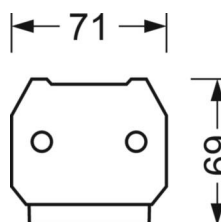

ÉLECTROTECHNIQUE

Ballast	Pilote électronique (1 pièce)
Puissance du système	37W
Tension secteur	230V/50Hz
Classe de efficacité énergétique/Source de lumière	D

ÉCLAIRAGISME

Équipement	LED, Rendu des couleurs/Température de couleur CRI ≥ 80 / 4000K
Tolérance de localisation chromatique (MacAdam)	3SDCM
Groupe de risque photobiologique (Luminaire)	RG1
Flux lumineux nominal	6127lm
Longévité des sources LED	50000h L80/B10 (Tq 40°C)
Efficacité lumineuse du luminaire	164lm/W
Angle de rayonnement	70° (C0) / 90° (C90)
UGR trans./long.	19.3 / 18.0

MÉCANIQUE

Couleur du boîtier	blanc signalisation RAL 9016
Cotes (Long.xLarg.xH/DxH)	1531mm x 55mm x 37mm
Poids (net)	1.9kg
Type de montage	Montage sur système de rail support

LIEN PROFOND

<https://www.regiolux.de/fr/article/18660204100>

Référence	LED 6000lm 840
ηLB	100 %
Φ ↓/↑	99 % / 1 %
UGR trans./long.	19.3 / 18.0
BAP	65° < 3000cd/m²

Dimensions

L	1531 mm	Longueur
B	55 mm	Largeur
H	37 mm	Hauteur
